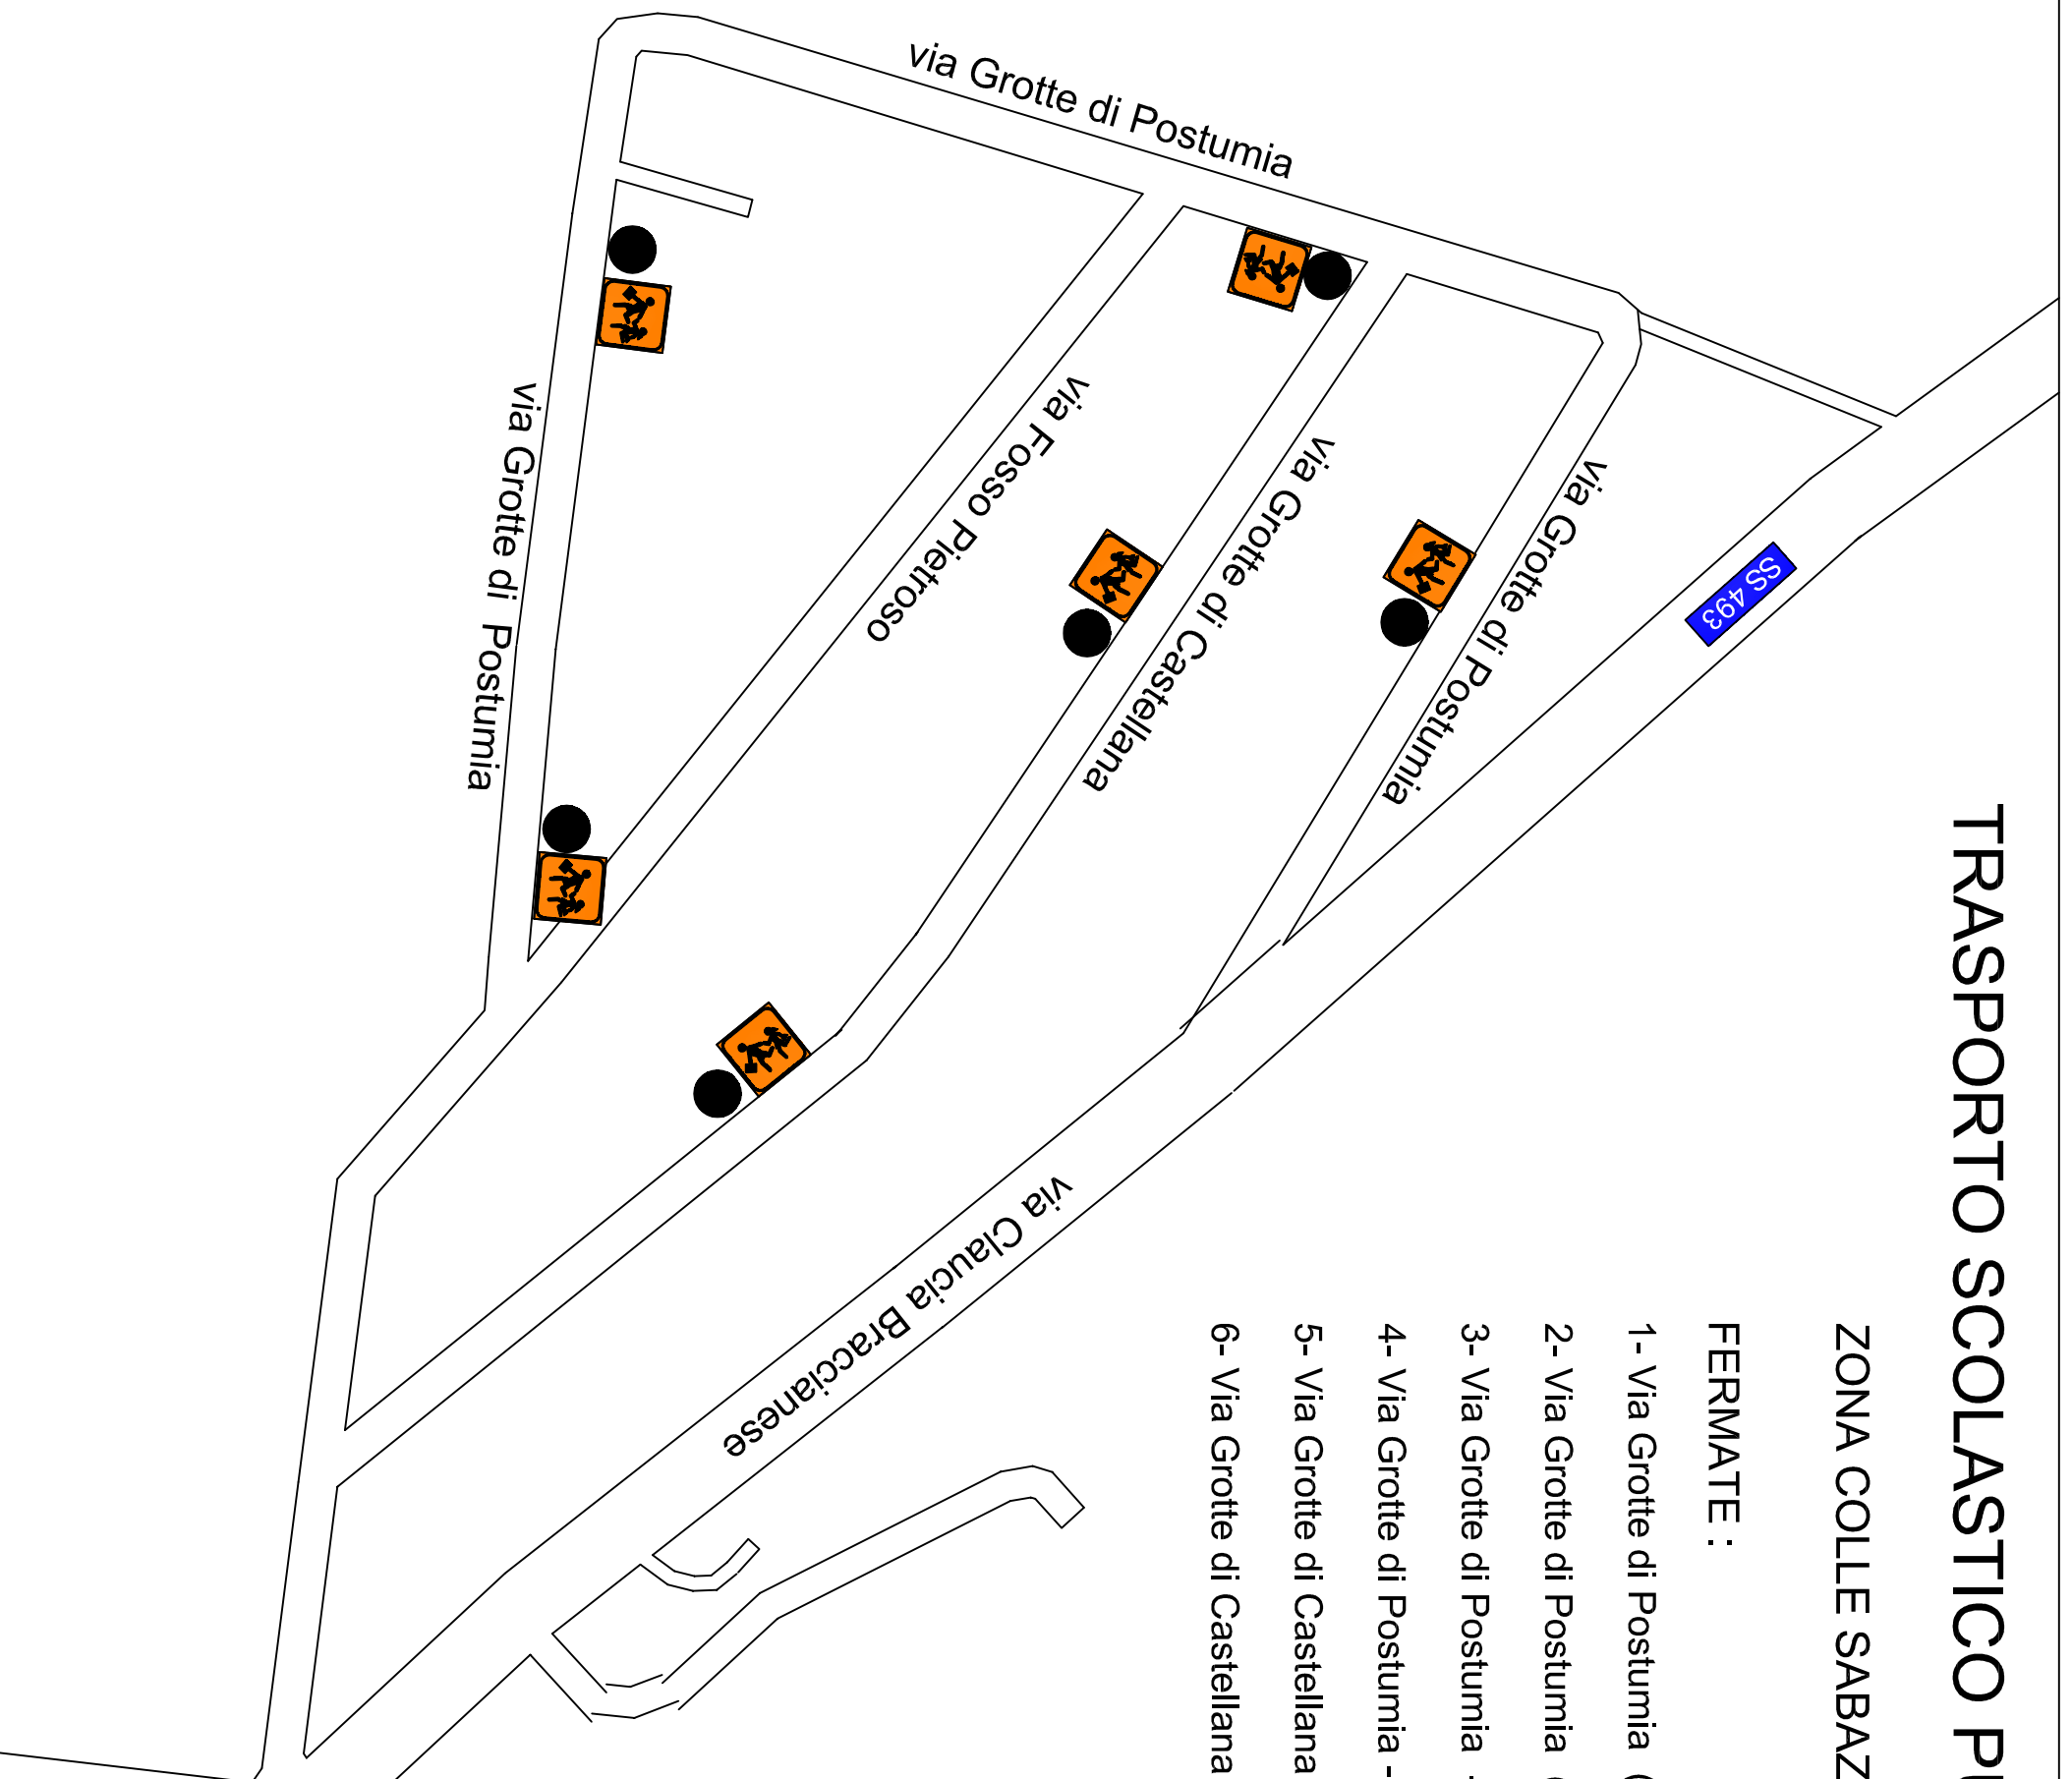

TRASPORTO SCOLASTICO PUNTI DI RACCOLTA

ZONA COLLE SABAZIO

FERMATE :

- 1- Via Grotte di Postumia (1° punto di Raccolta)
- 2- Via Grotte di Postumia (2° punto di Raccolta)
- 3- Via Grotte di Postumia - Angolo Fosso Pietroso (3° Punto di Raccolta)
- 4- Via Grotte di Postumia - Giardini Comunali (4° Punto di Raccolta)
- 5- Via Grotte di Castellana (5° punto di Raccolta)
- 6- Via Grotte di Castellana - Civico 18 (ultimo Punto di Raccolta)

Fermata Scuolabus

Fermata Esistente

SS 493

Scala 1 : 2000