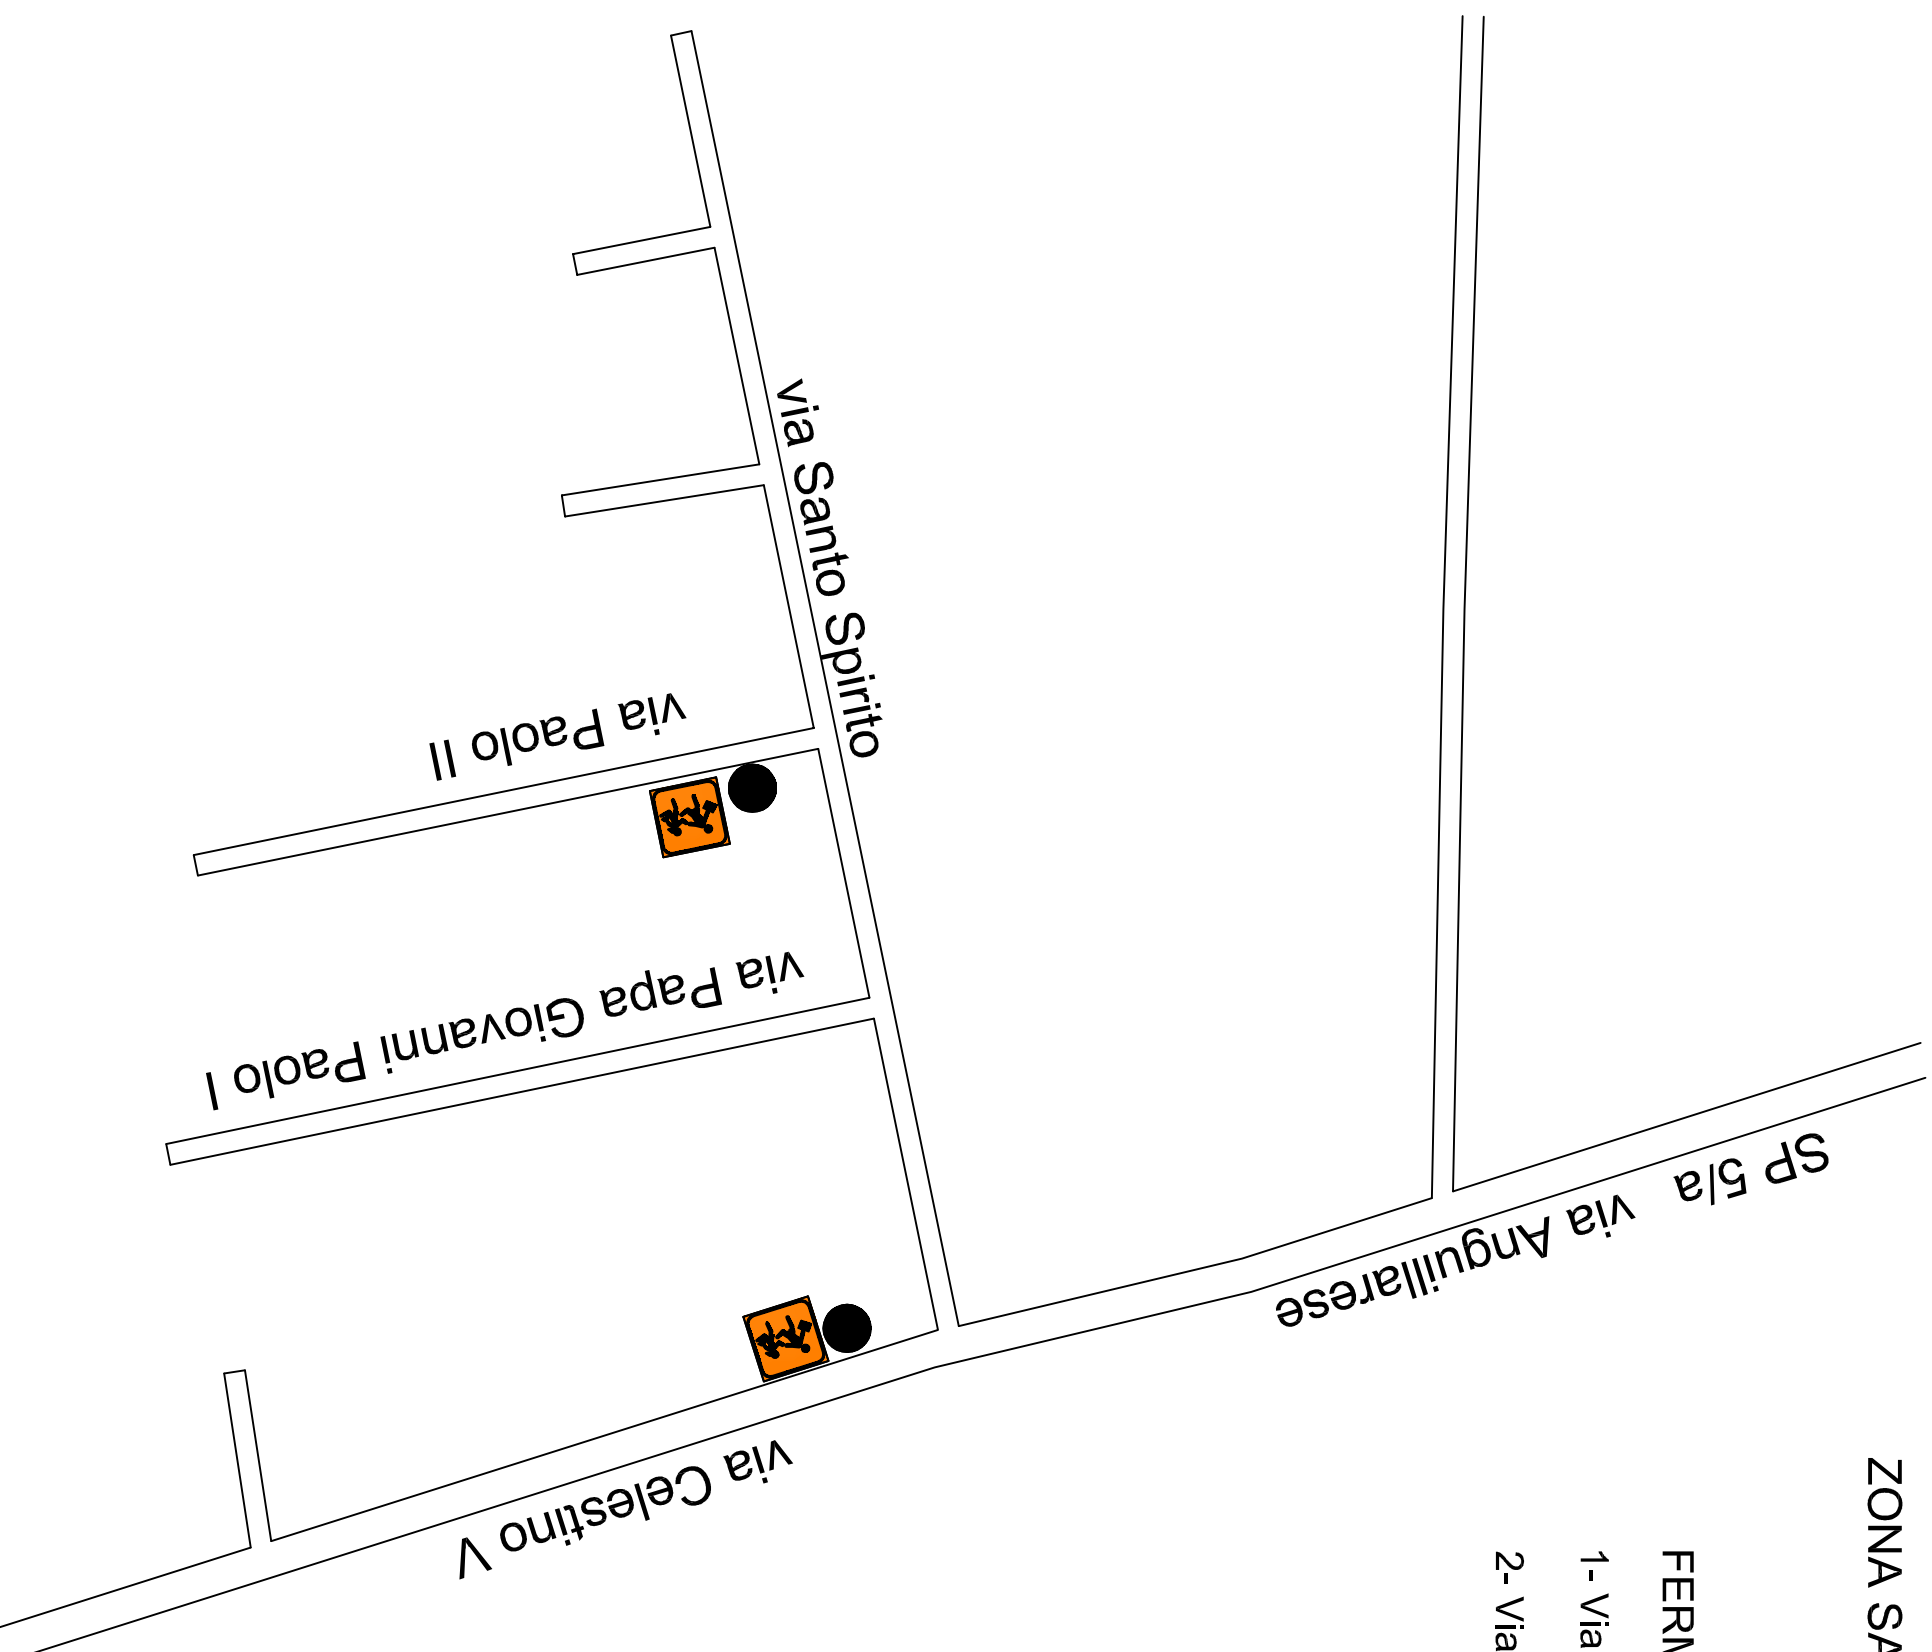

TRASPORTO SCOLASTICO PUNTI DI RACCOLTA

ZONA SANTO SPIRITO

FERMATE :

- 1- Via paolo II (1° punto di Raccolta)
- 2- Via Anguillarese - uscita via Santo Spirito (2° punto di Raccolta)

Fermata Scuolabus

Fermata Esistente

Scala 1 : 2000