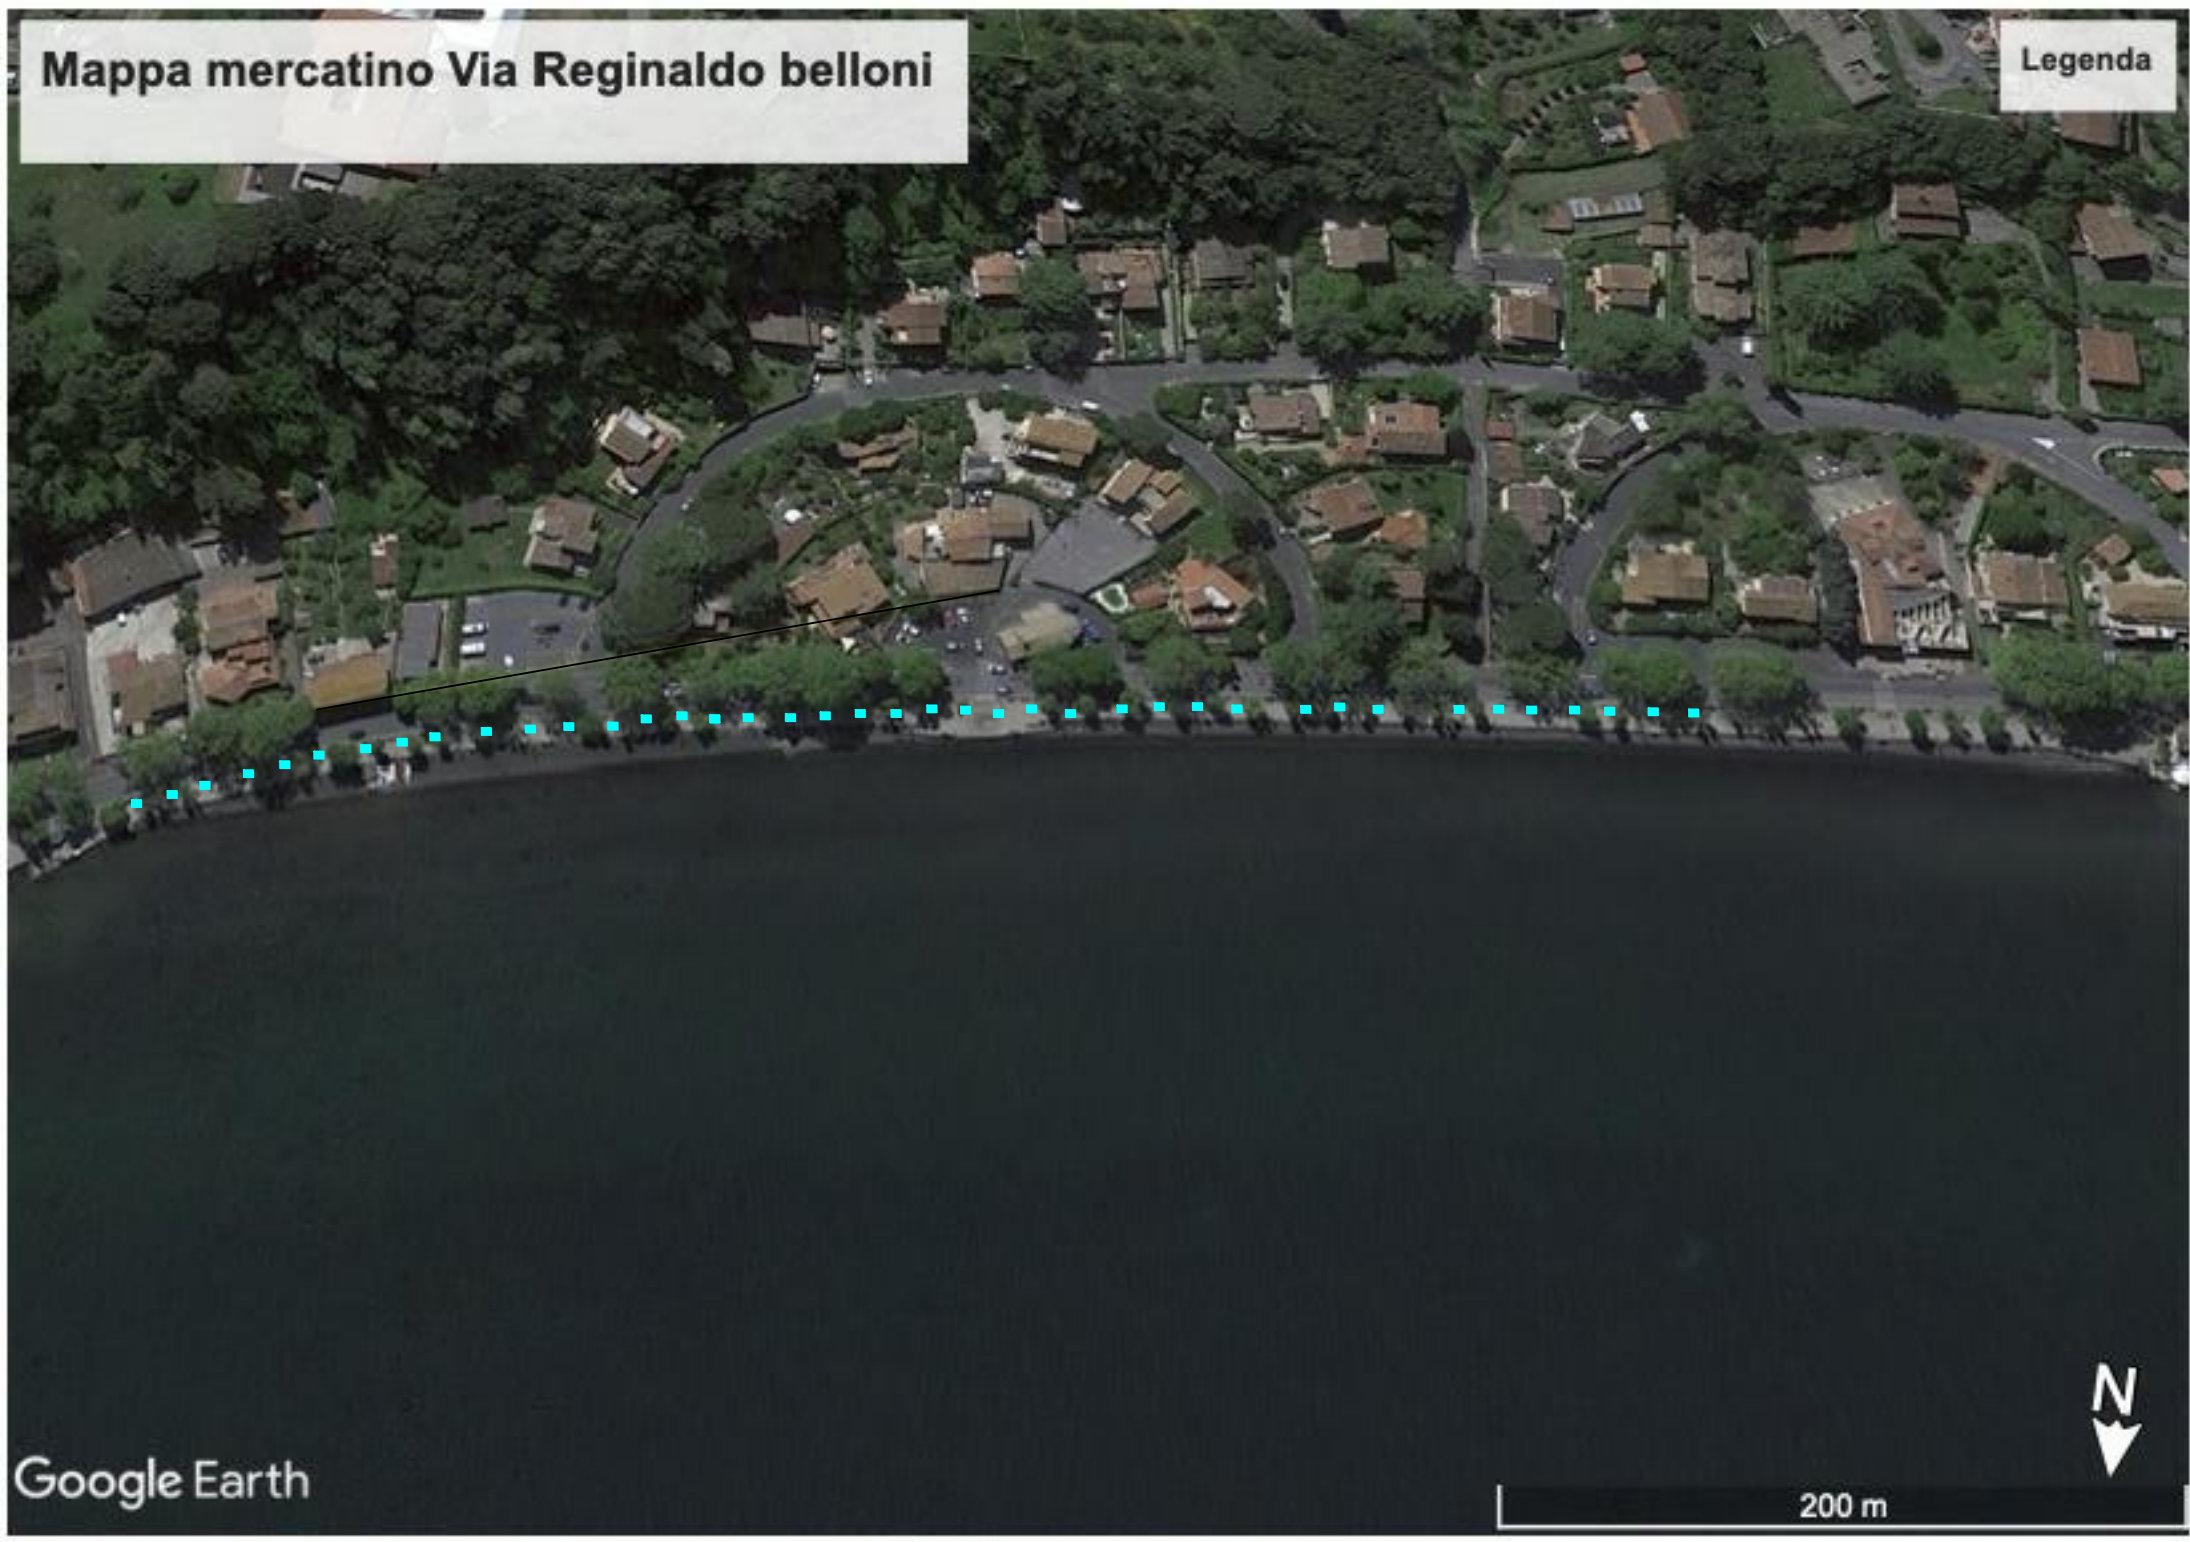

Mappa mercatino Via Reginaldo belloni

Legenda

Google Earth

200 m